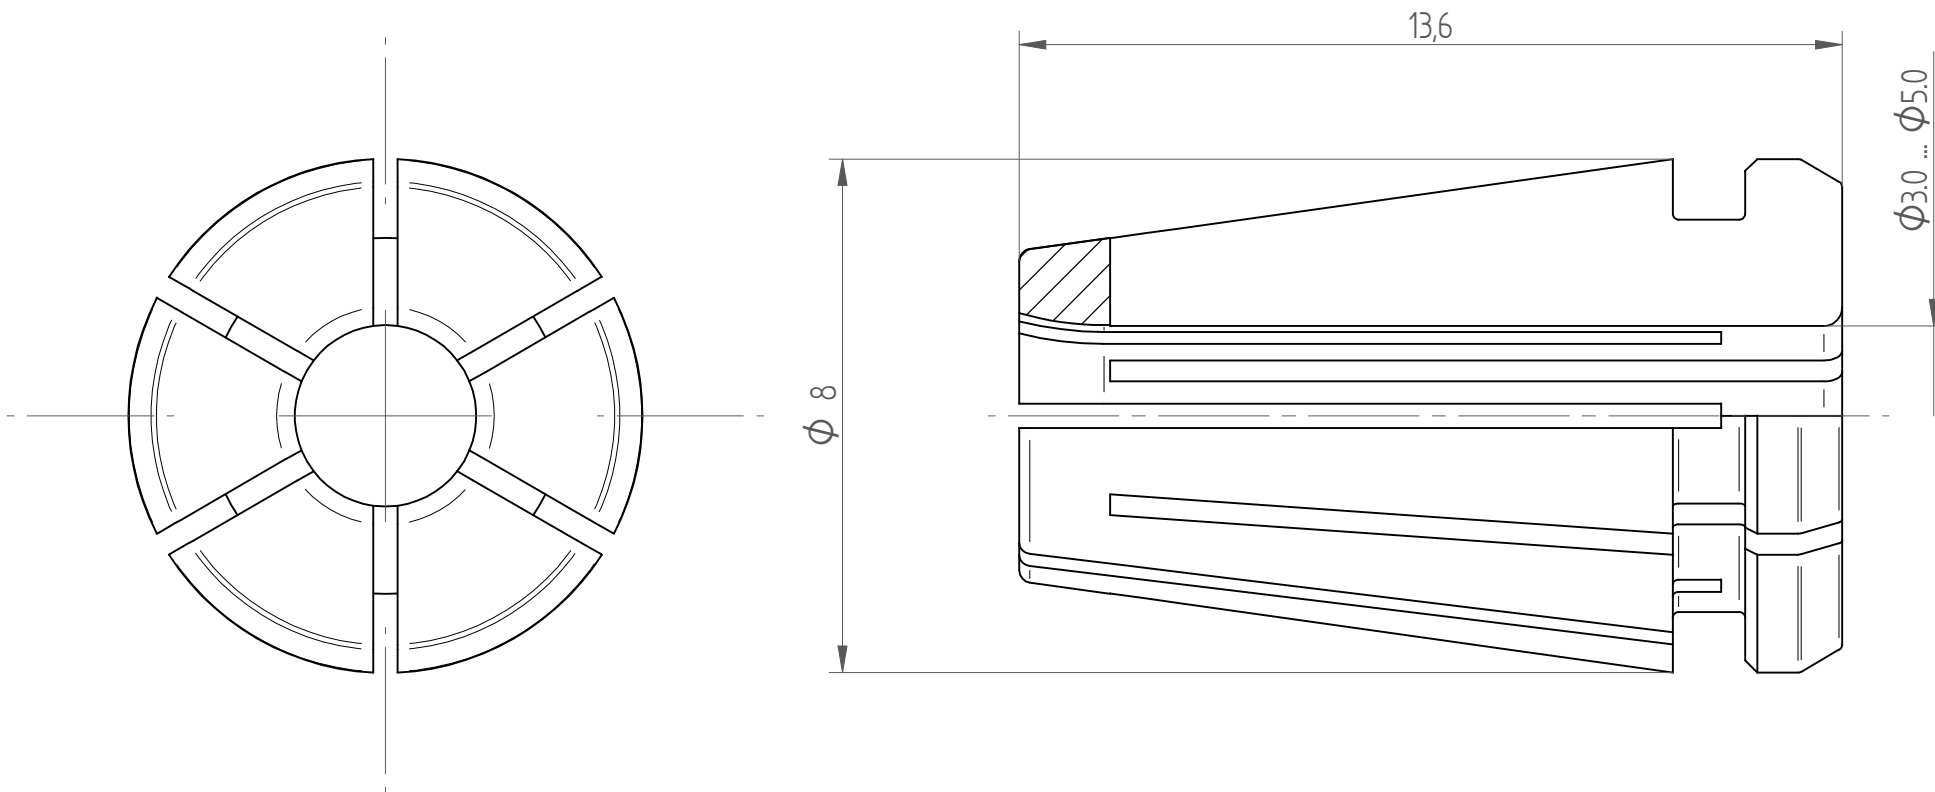

Swiss
Precision
Tools

REGO-FIX®

REGO-FIX AG
Obermattweg 60
4456 Tenniken / Switzerland

Phone +41 61 976 14 66
Fax +41 61 976 14 14
www.rego-fix.com

This is a non controlled copy. All information given herein are subject to change without notice

The information given herein has been carefully checked and is believed to be correct. REGO-FIX, however, assumes no responsibility or liability for any errors, inaccuracies or omissions that may appear in this drawing

This document is subject to copyright laws. No part of this document may be reproduced or transmitted in any form or any means, electronic or mechanic, for any purpose, without the express written permission of REGO-FIX

Type : ER8
Part No. : 1108xxxxx
Date : 22.10.2013
Scale : 8:1